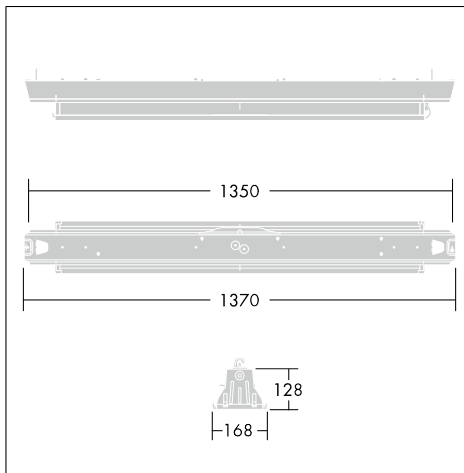

Photographies, dessins et données photométriques sont communiqués à titre informatif. Pour prendre connaissance de données spécifiques sélectionnez le produit concerné.